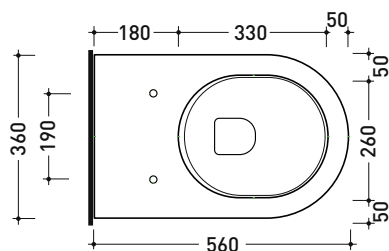

Accessori tecnici: Staffa di fissaggio universale per vasi e bidet sospesi (41/P)

Dim. Imballo 58 x 36,5 x 36 cm | Peso 23,5 kg | Pz. Pallet n° 15

CE UNI EN 997

Dop-No997

FLAMINIA sconsiglia l'abbinamento di questo Wc con passo rapido/flussometro e cassette alte tradizionali.

vista zenitale / zenital view

vista laterale / lateral view

sezione longitudinale / section

vista retro / back view

dimensioni in mm

Le misure dimensionali riportate hanno una tolleranza del 2%