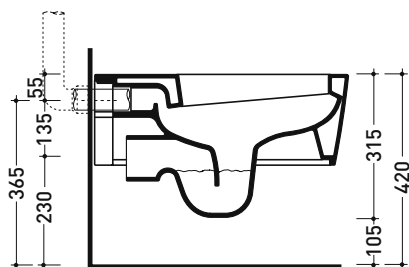

Accessori tecnici: Staffa di fissaggio universale per vasi e bidet sospesi (41/P)

Dim. Imballo 58 x 36,5 x 36 cm | Peso 23,5 kg | Pz. Pallet n° 15

CE UNI EN 997

Dop-No997

FLAMINIA sconsiglia l'abbinamento di questo Wc con passo rapido/flussometro e cassette alte tradizionali.

vista zenitale / zenital view

vista laterale / lateral view

sezione longitudinale / section

vista retro / back view

dimensioni in mm

Le misure dimensionali riportate hanno una tolleranza del 2%