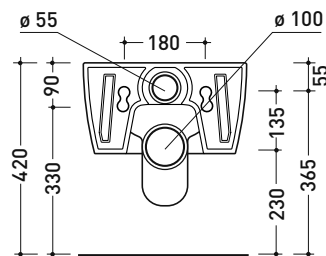

Accessori tecnici: Staffa di fissaggio universale per vasi e bidet sospesi (41/P)

Dim. Imballo 58 x 36,5 x 36 cm | Peso 23,5 kg | Pz. Pallet n° 15

CE UNI EN 997

Dop-No997

FLAMINIA sconsiglia l'abbinamento di questo Wc con passo rapido/flussometro e cassette alte tradizionali.

vista zenitale / zenital view

vista laterale / lateral view

sezione longitudinale / section

vista retro / back view

dimensioni in mm

Le misure dimensionali riportate hanno una tolleranza del 2%