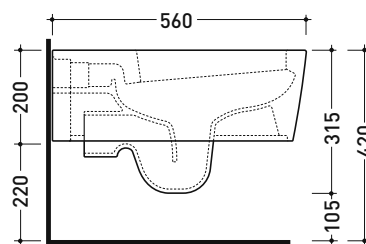

Accessori tecnici: Staffa di fissaggio universale per vasi e bidet sospesi (41/P)

Dim. Imballo 58 x 36,5 x 36 cm | Peso 23,5 kg | Pz. Pallet n° 15

CE UNI EN 997

Dop-No997

FLAMINIA sconsiglia l'abbinamento di questo Wc con passo rapido/flussometro e cassette alte tradizionali.

vista zenitale / zenital view

vista laterale / lateral view

sezione longitudinale / section

vista retro / back view

dimensioni in mm

Le misure dimensionali riportate hanno una tolleranza del 2%